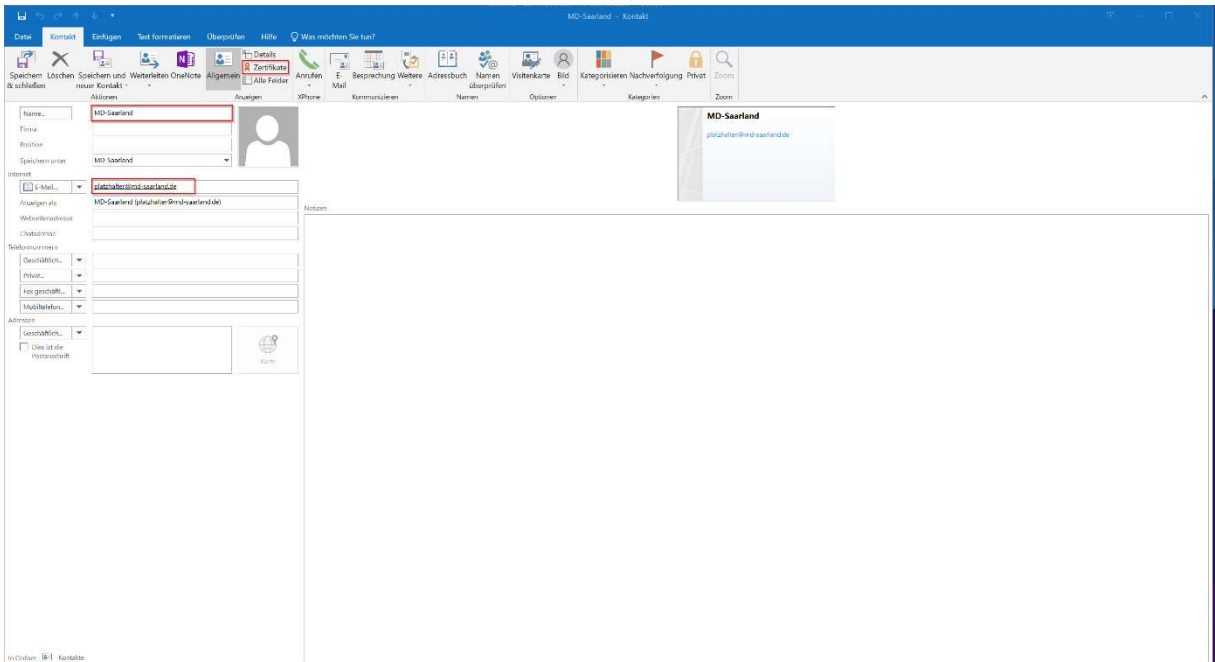

# E-Mail-Verschlüsselung

Einrichtung über Microsoft Office Outlook

## 1. Import unseres öffentlichen Schlüssels