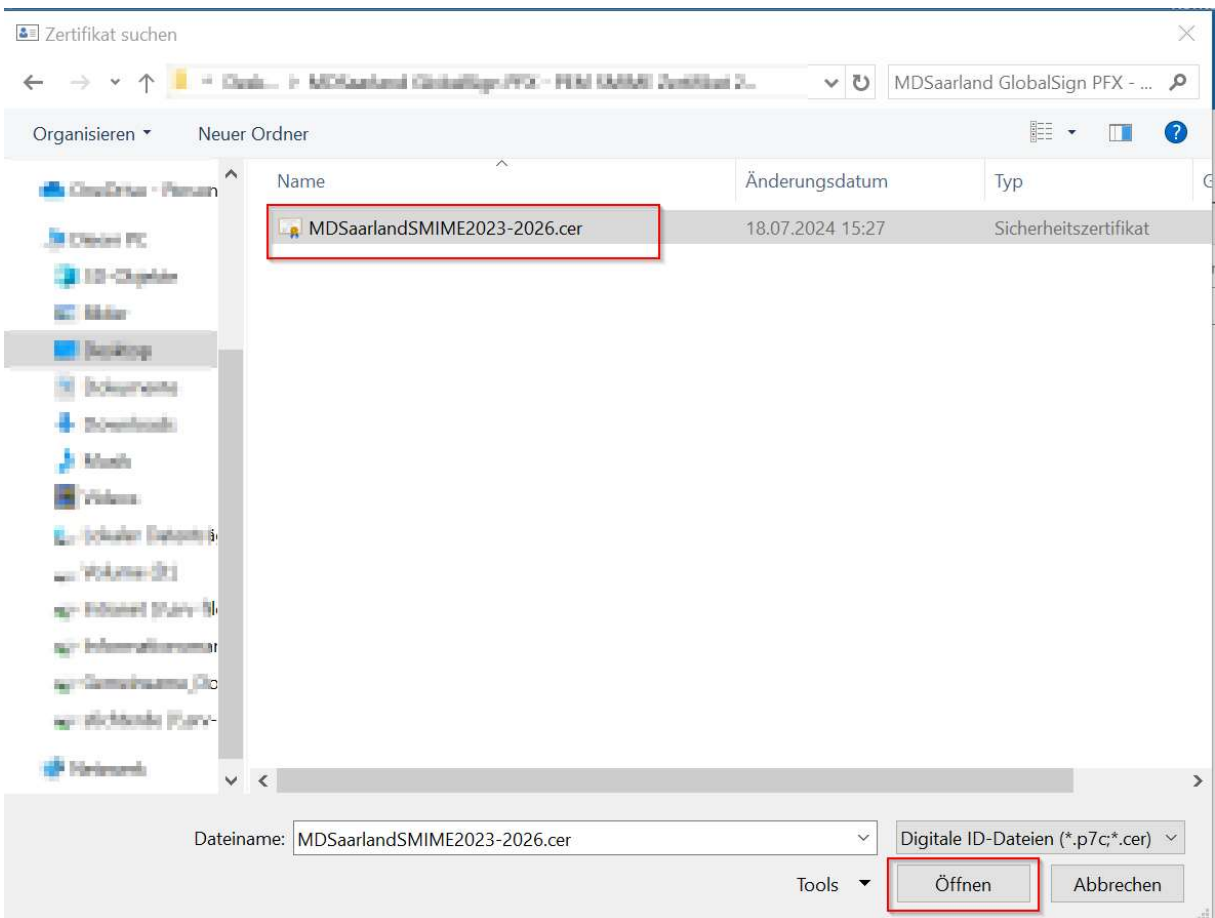

# E-Mail-Verschlüsselung

Einrichtung über Microsoft Office Outlook

## 1. Import unseres öffentlichen Schlüssels